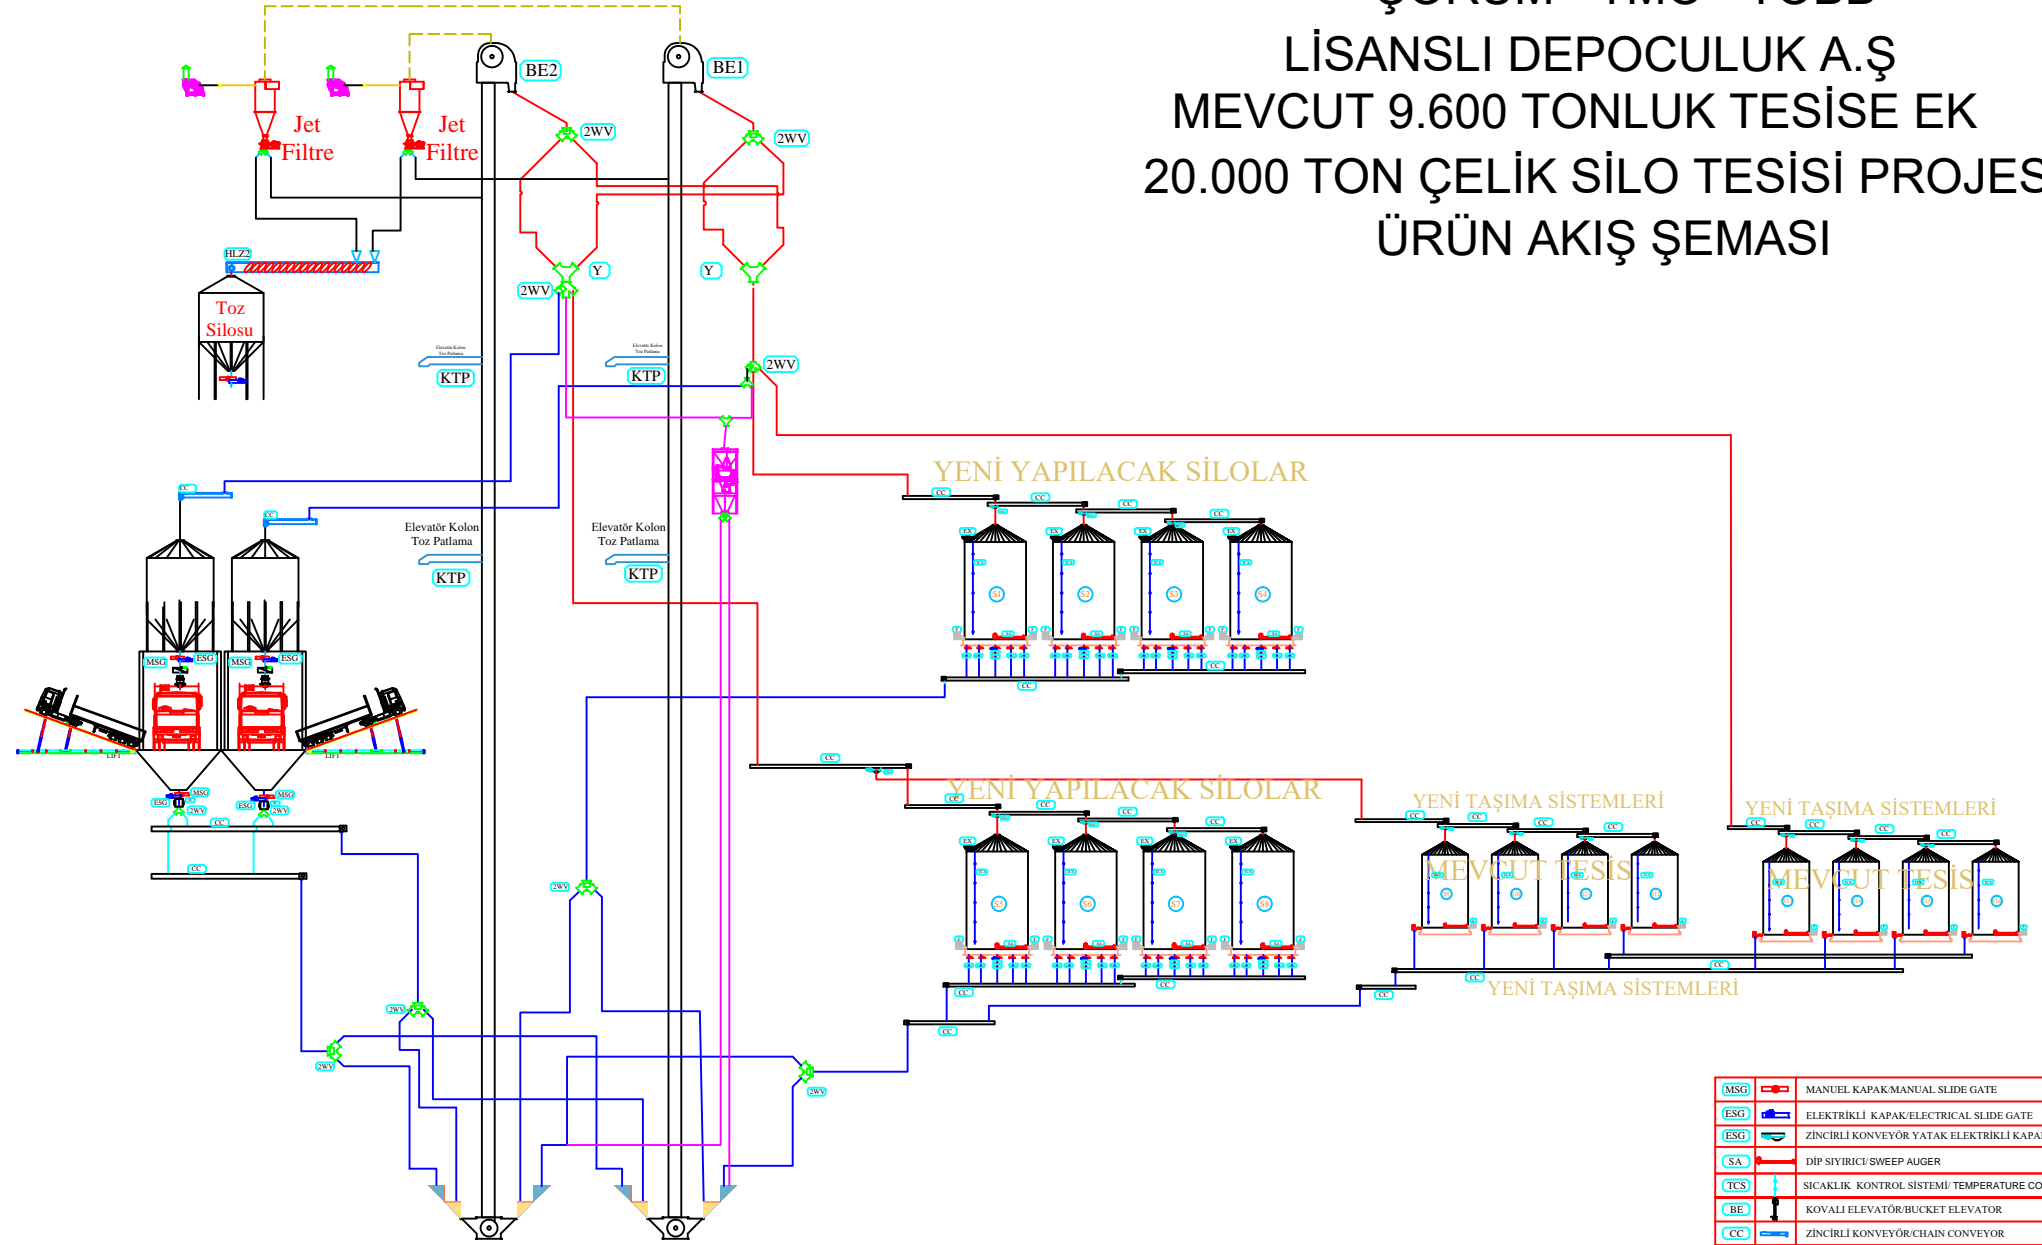

ÇORUM - TMO - TOBB LİSANSLI DEPOCULUK A.Ş MEVCUT 9.600 TONLUK TESİSE EK 20.000 TON ÇELİK SİLO TESİSİ PROJESİ ÜRÜN AKIŞ ŞEMASI

MSG		MANUEL KAPAK/MANUAL SLIDE GATE
ESG		ELEKTRİKLİ KAPAK/ELECTRICAL SLIDE GATE
ESG		ZİNCİRLİ KONVEYÖR/YATAK ELEKTRİKLİ KAPAK
SA		DİP SİYİRİCİ/ SWEEP AUGER
TCS		SICAKLIK KONTROL SİSTEMİ/ TEMPERATURE CONTROL SYSTEM
BE		KOVALI ELEVATÖR/BUCKET ELEVATOR
CC		ZİNCİRLİ KONVEYÖR/CHAIN CONVEYOR
2WV		2 ÇIKIŞLI ELEKTRİKLİ KLAPE/2 WAY VALVE
3WV		3 ÇIKIŞLI ELEKTRİKLİ KLAPE/3 WAY VALVE
EX		EGZÖZ FAN/EXHAUST FAN
F		HAVALANDIRMA FANI/FIXED AERATION FAN
TK		TUMBA KANTARI 150T/H
TYB		TELESKOPİK YÜKLEME BORUSU
HY		HACİMSSEL YÜKLEME
M		MİKNATISLI ADAPTOR
KTP		KOLON TOZ PATLAMA