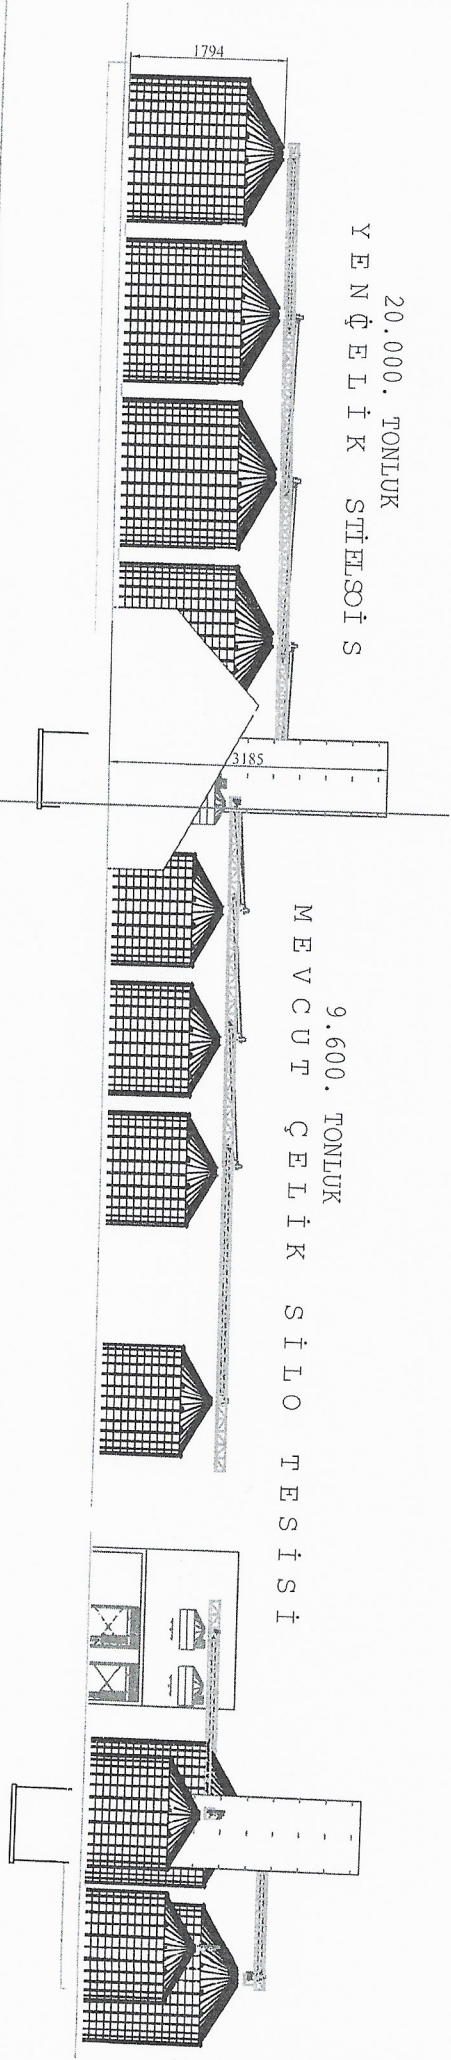

TMO - TOBB LIDAŞ / ÇORUM
MEVCUT 9.600 TONLUK TESİSE EK - 20.000 TONÇELİK SILO TESİSİ PROJESİ

20.000. TONLUK
YENİ ÇELİK
SİLO TESİSİ

9.600. TONLUK
MEVCUT
SİLO TESİSİ

TMO - TOBB LIDAŞ / ÇORUM
MEVCUT 9.600 TONLUK TESİSE EK - 20.000 TONÇELİK SİLO TESİSİ PROJESİ

20.000. TONLUK
YENİ ÇELİK SİTİLSOİS

9.600. TONLUK
MEVCUT ÇELİK SİLO TESİSİ

20.000. TONLUK
YENİ ÇELİK SİTİLSOİS

9.600. TONLUK
MEVCUT ÇELİK SİLO TESİSİ